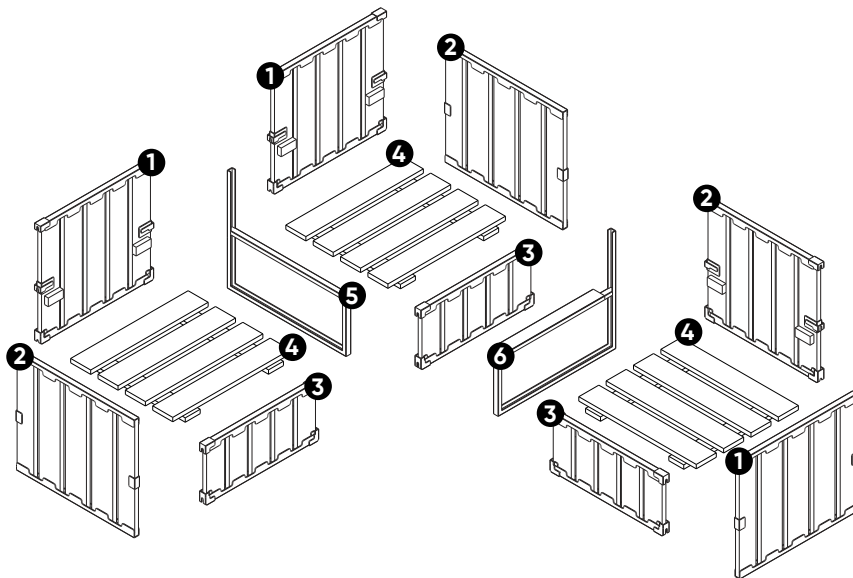

x1

Подлокотник

x4

Задняя спинка

Сборка

03

Уникальная технология Click-Clack

Благодаря механизму крепления Click-Clack,
вы можете комбинировать внешний вид модулей
до бесконечности – без применения инструментов!

Стол

1. Передняя панель S75
2. Боковая панель S80
3. Столешница S80

Кресло

1. Задняя панель M75
2. Боковая панель M80
3. Сидушка S80
4. Передняя панель S80

Диван

05

1. Задняя панель M75
2. Боковая панель M80
3. Передняя панель S75
4. Сидушка S80
5. Центральный коннектор

Угловое соединение

06

1. Задняя панель M75
2. Боковая панель M80
3. Передняя панель S75
4. Сидушка S80
5. Центральный коннектор
6. Угловой коннектор

Два дивана и стол

Габариты (см)

Диван 160 x 80 x 70

Стол 80 x 80 x 35