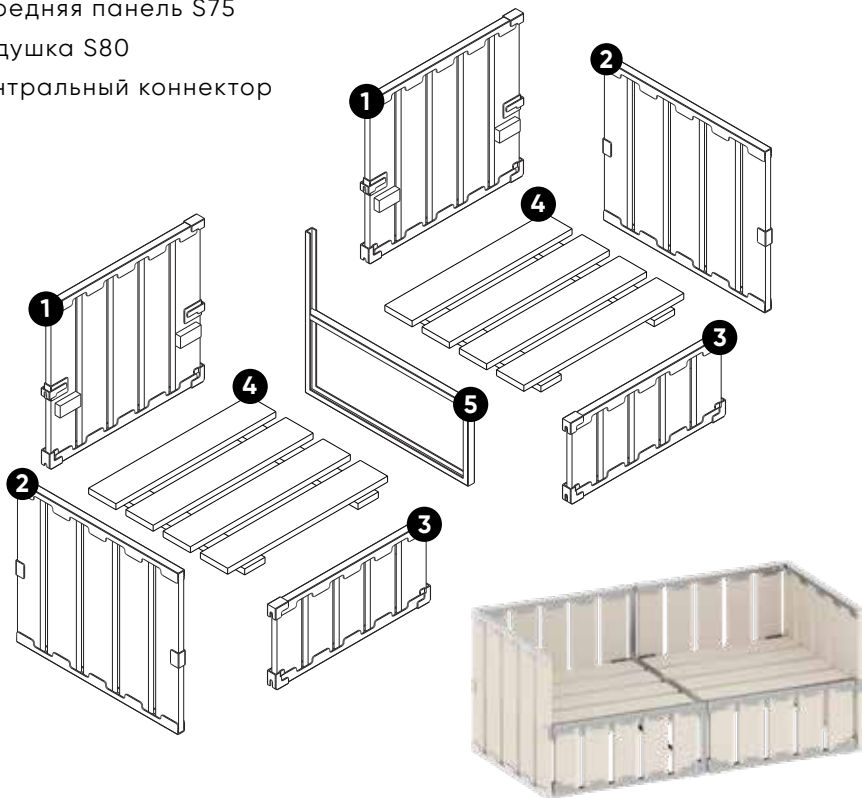

x1

Подлокотник

x4

Задняя спинка

Сборка

03

Уникальная технология Click-Clack

Благодаря механизму крепления Click-Clack,
вы можете комбинировать внешний вид модулей
до бесконечности – без применения инструментов!

Стол

1. Передняя панель S75
2. Боковая панель S80
3. Столешница S80

Кресло

1. Задняя панель M75
2. Боковая панель M80
3. Сидушка S80
4. Передняя панель S80

Диван

05

1. Задняя панель M75
2. Боковая панель M80
3. Передняя панель S75
4. Сидушка S80
5. Центральный коннектор

Угловое соединение

06

1. Задняя панель M75
2. Боковая панель M80
3. Передняя панель S75
4. Сидушка S80
5. Центральный коннектор
6. Угловой коннектор

Два дивана и стол

Габариты (см)

Диван 160 x 80 x 70

Стол 80 x 80 x 35