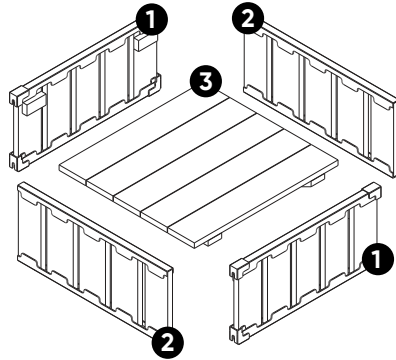

x1

Подлокотник

x4

Задняя спинка

Сборка

03

Уникальная технология Click-Clack

Благодаря механизму крепления Click-Clack,
вы можете комбинировать внешний вид модулей
до бесконечности – без применения инструментов!

Стол

1. Передняя панель S75
2. Боковая панель S80
3. Столешница S80

Кресло

1. Задняя панель M75
2. Боковая панель M80
3. Сидушка S80
4. Передняя панель S80

Диван

05

1. Задняя панель M75
2. Боковая панель M80
3. Передняя панель S75
4. Сидушка S80
5. Центральный коннектор

Угловое соединение

06

1. Задняя панель M75
2. Боковая панель M80
3. Передняя панель S75
4. Сидушка S80
5. Центральный коннектор
6. Угловой коннектор

Два дивана и стол

Габариты (см)

Диван 160 x 80 x 70

Стол 80 x 80 x 35