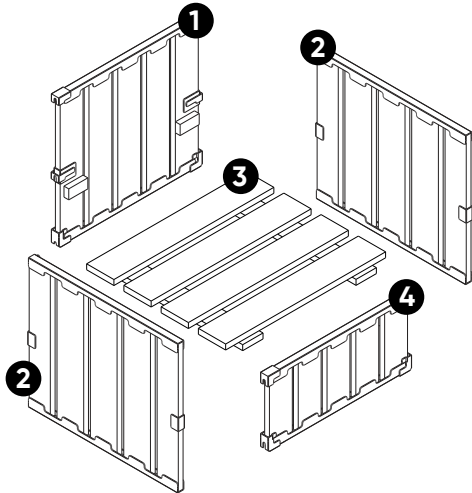

x1

Подлокотник

x4

Задняя спинка

Сборка

03

Уникальная технология Click-Clack

Благодаря механизму крепления Click-Clack,
вы можете комбинировать внешний вид модулей
до бесконечности – без применения инструментов!

Стол

1. Передняя панель S75
2. Боковая панель S80
3. Столешница S80

Кресло

1. Задняя панель M75
2. Боковая панель M80
3. Сидушка S80
4. Передняя панель S80

Диван

05

1. Задняя панель M75
2. Боковая панель M80
3. Передняя панель S75
4. Сидушка S80
5. Центральный коннектор

Угловое соединение

06

1. Задняя панель M75
2. Боковая панель M80
3. Передняя панель S75
4. Сидушка S80
5. Центральный коннектор
6. Угловой коннектор

Два дивана и стол

Габариты (см)

Диван 160 x 80 x 70

Стол 80 x 80 x 35