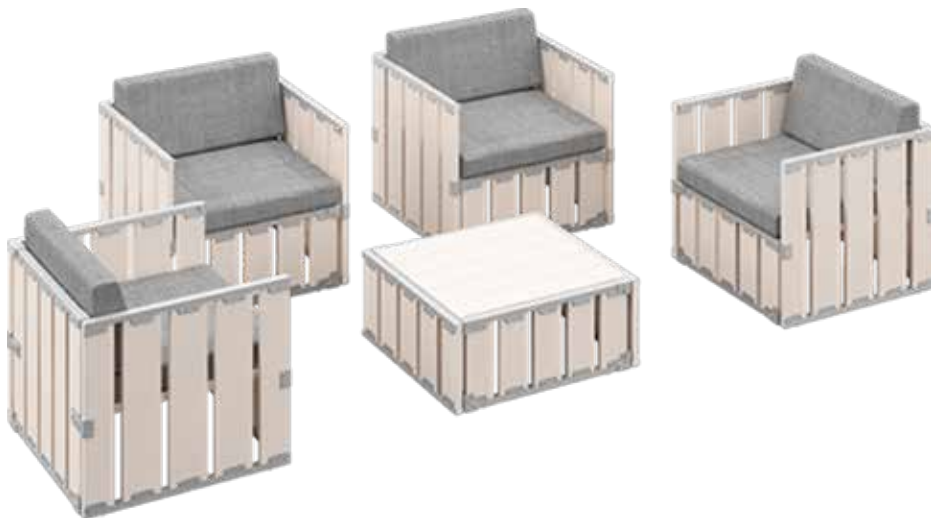

Инструкция по сборке модульной мебели BXL

 Швейцарское
качество

BXL

  @bxlrur

Box.4

Модульная мебель

b-x-l.ru

Применение концепции BXL позволяет собрать индивидуальные композиции для вашего мероприятия.

вместимость
до 4 человек

устойчивость
к погодным
условиям

сборка
за 5 минут

натуральное
дерево

Комплектация

02

x4

Задняя панель
M75

x1

Подлокотник

x4

Задняя спинка

Сборка

03

Уникальная технология Click-Clack

Благодаря механизму крепления Click-Clack,
вы можете комбинировать внешний вид модулей
до бесконечности – без применения инструментов!

Угловое соединение

06

1. Задняя панель M75
2. Боковая панель M80
3. Передняя панель S75
4. Сидушка S80
5. Центральный коннектор
6. Угловой коннектор

Два дивана и стол

Габариты (см)

Диван 160 x 80 x 70

Стол 80 x 80 x 35